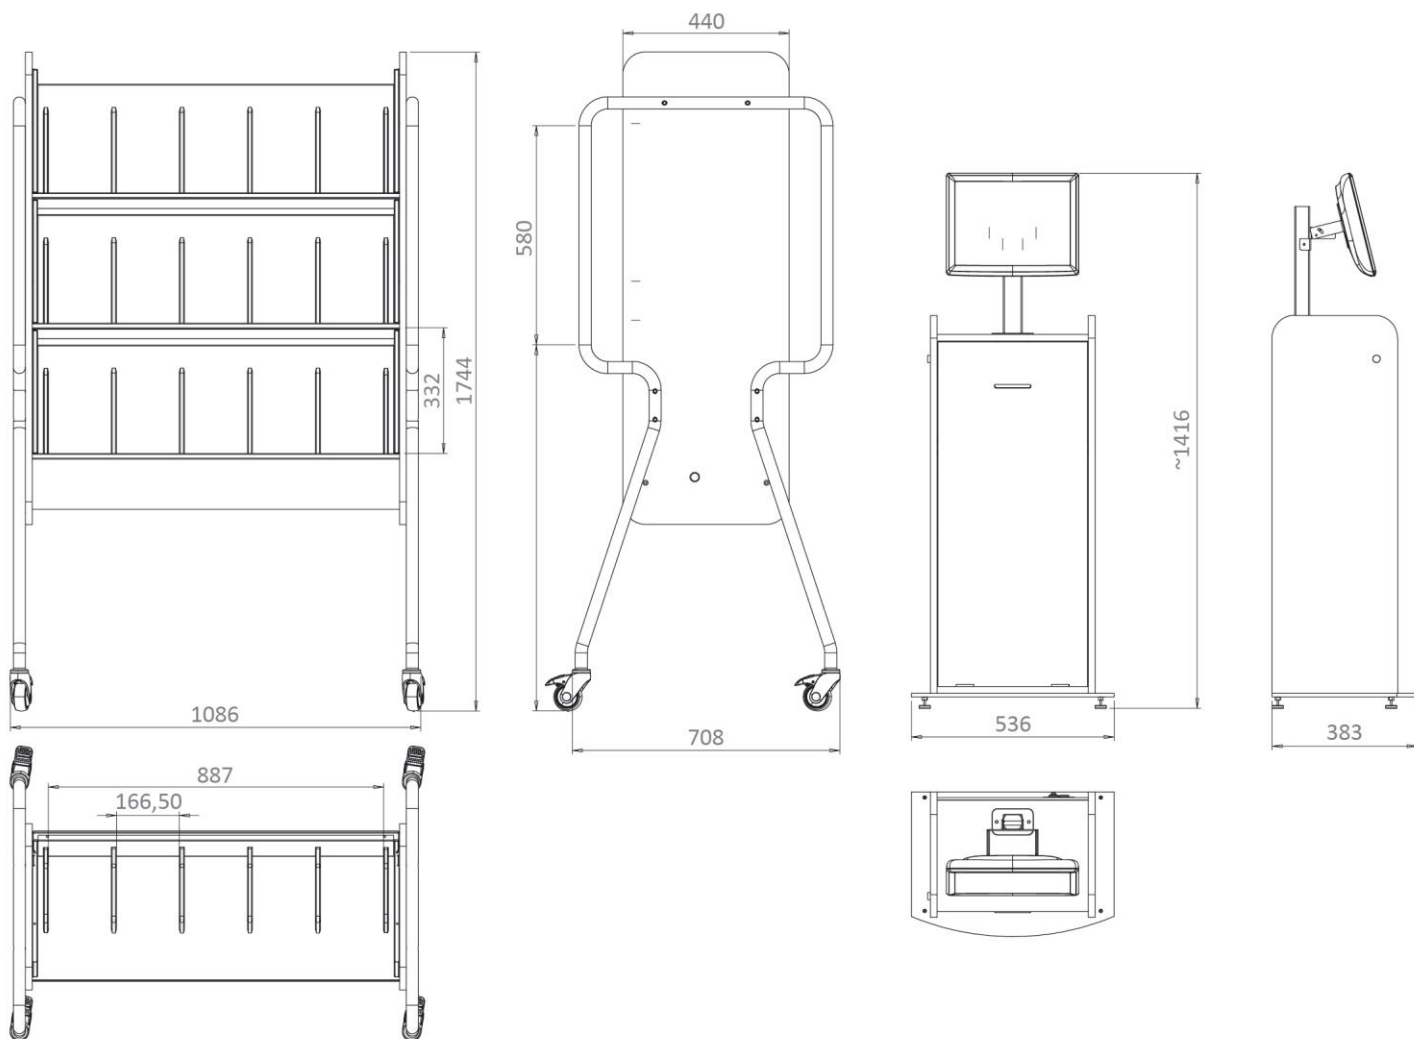

OBECNÉ VLASTNOSTI:

- Funkce: vrácení dokumentu, tisk stvrzenky
- Identifikace dokumentů: RFID 13,56 MHz
- Zabezpečení: RFID (AFI/EAS)
- RFID standardy: ISO 15693, 18000-3-1
- RFID datový model: ISO28560, Dánský, 3M,...

SOFTWARE A KOMPATIBILITA:

- Operační systém: Windows 7
- Software: LibShelf
- Statistiky a reporty
- Dálkové nastavování
- Software s možnostmi individualizace
- Centralizovaný řídicí systém
- Napojení: protokol TCP/IP
- LMS: SIP 1 a SIP 2

TECHNICKÉ INFORMACE:

- Kapacita: zhruba 120/160 dokumentů
- Obrazovka: dotyková 15" nebo 17"
- Tiskárna: termální papír 80mm
- Napájení: 100-240V
- Rozměry regálu: (D x Š x V)
- 109 x 71 x 175 cm
- Rozměry terminálu: (D x Š x V)
- 54 x 39 x 142 cm
- Barva: bílá, světle zelená, červená, modrá, oranžová
- Certifikace: CE