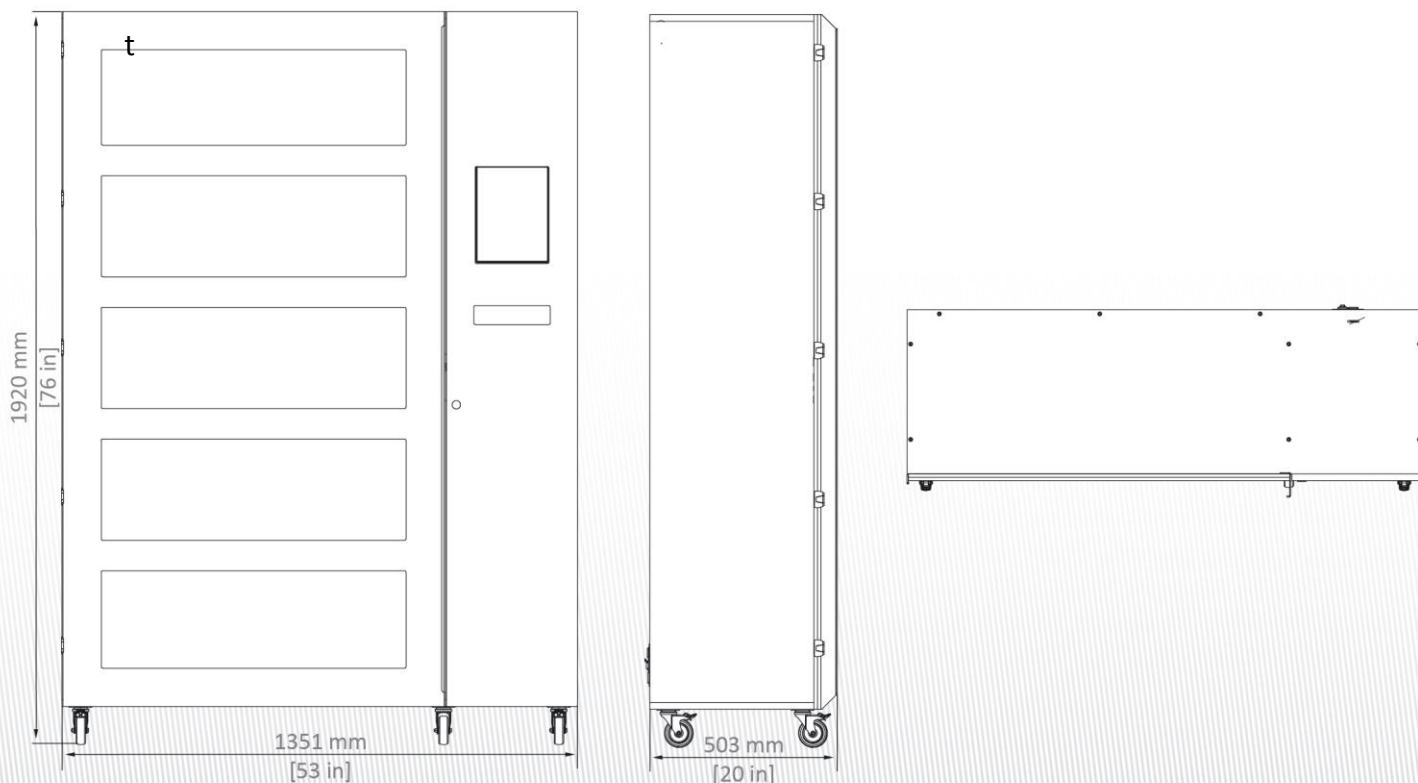

OBECNÉ VLASTNOSTI:

- Funkce: Vracení a vypůjčení dokumentu
- Identifikace dokumentů: RFID 13,56 MHz
- Zabezpečení: RFID (AFI)
- RFID standardy: ISO15693, 18000-3-1
- RFID datový model: ISO28560, Dánský, 3M,...
- Čtenářské karty: Mifare nebo čárový kód
- Zadávání PINu: dotyková obrazovka

SOFTWARE A KOMPATIBILITA:

- Operační systém: Windows 7
- Software: LibCabinet
- Statistika a reporty
- Dálkové nastavování
- Software s možnostmi individualizace
- Centralizovaný řídicí systém
- Napojení: protokol TCP/IP
- LMS: SIP 1 a SIP 2

TECHNICKÉ INFORMACE:

- Kapacita: zhruba 175 dokumentů
- Obrazovka: dotyková 12"
- Tiskárna: termální papír 80mm
- Napájení: 100-240V
- Rozměry: 503 x 1351 x 1920 mm
- Barva: individuální
- Certifikace: CE